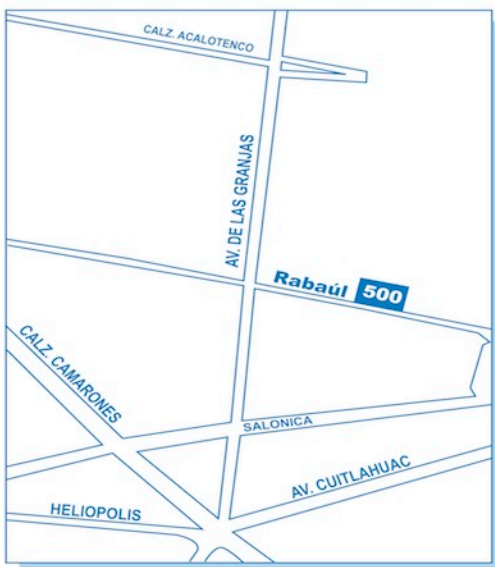

Bajío No. 360 - 6° piso
Col. Roma Sur
Delegación Cuauhtémoc
México, D.F.
C.P. 06760

**Para servicio técnico, entrega,
recolección de equipo, refacciones
y consumibles:**

Parque Industrial Pical Pantaco
Rabaúl No. 500
Col. Estación Pantaco
Bodega No. 69 A
Delegación Azcapotzalco
México, D.F.
C.P. 02520